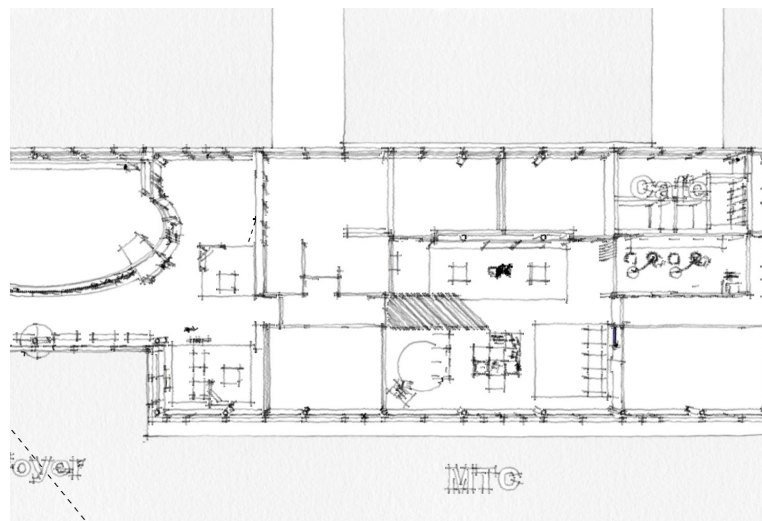

ABOUT HUMAN OFFICE

INFO

Ort:	München
Fläche:	800m ²
Mitarbeiter:	common use
Zeitraum:	Jan. 2017 - Jul. 2019

CONTACT

ABOUT HUMAN OFFICE

Daniela Störzinger
Dipl.-Ing. Innenarchitektin

ds@abouthumanoffice.com
www.abouthumanoffice.com

Nach der Fertigstellung des neuen Münchner Firmen-campus' in der Parkstadt Schwabing sollte noch das von Mitarbeitern und Kunden genutzte Microsoft Technology Center (MTC), sowie die Digital Eatery im Erdgeschoss des Gebäudes gestaltet werden.